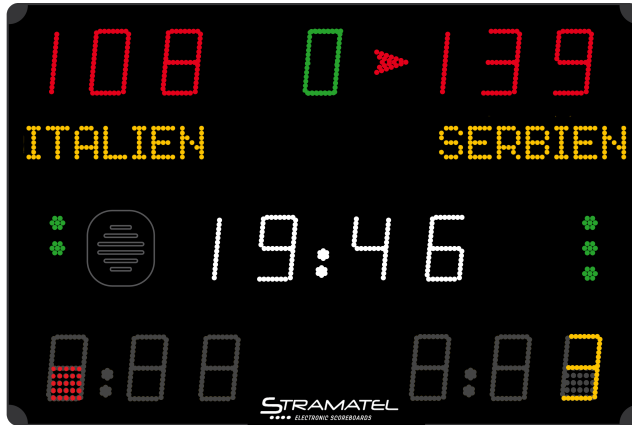

452 MS 7100

(Bild unverbindlich)

Lieferumfang

- 1 Anzeigetafel
- 1 Bedienpult (Android kompatibel), 1 Timer-Pult
- 1 PC-Tastatur
- 1 Transportkoffer zur Aufbewahrung der Pulte
- 1 Netzkabel
- Montage- und Bedienungsanleitung
(Smartphone nicht im Lieferumfang enthalten)

Technische Beschreibung

Anwendungsbereich:	Innen	
Steuerung:	Funk (863-870 MHz)	
Ableseentfernung:	60m, Sichtwinkel >160°	
Abmessungen:	1500 x 1000 x 90mm	
Gewicht:	24 kg	
Stromversorgung:	100-240 V / 50-60Hz	Leistungsverbrauch: 159 VA (max)
Frontseite:	aus Polycarbonat, mattschwarz, entspiegelt, ballwurfsicher (DIN 18032-3)	
Integrierte Hupe:	120dB auf 1m	
Netzkabel (geliefert):	25 m – Typ: 230V, 3G, 0.75 mm²	

Anzeigefunktionen

- Spielstand:** 2 x 3-stellig, rot (Ziffernhöhe 15 cm), von 0 - 199
- Spielperiode:** 1-stellig, grün (15 cm), von 1 – 4 + „O“ (overtime)
- Ballbesitz:** 2 Pfeile, rot
- Mannschaftsamen:** 20 alphanumerische Zeichen, gelb (9 cm)
- LED-Laufschrift (Sponsor/Information):** 1000 Schriftzeichen
- Spielzeit/Pausenzeit:** 4-stellig, weiß (15 cm) + 2 blinkende Leuchtpunkte
- Mannschaftsfouls (BB) / Sätze (VB) / Strafzeit (HB):** 2 x 3-stellig, gelb (15 cm) + rotes Quadrat = 5. Foul im Basketball *
- Anzahl Auszeit (BB, HB, VB) / Foul ablaufend (HB):** 2 x 3 grüne Leuchtpunkte außerhalb des Spielbetriebes
- Uhrzeit:**