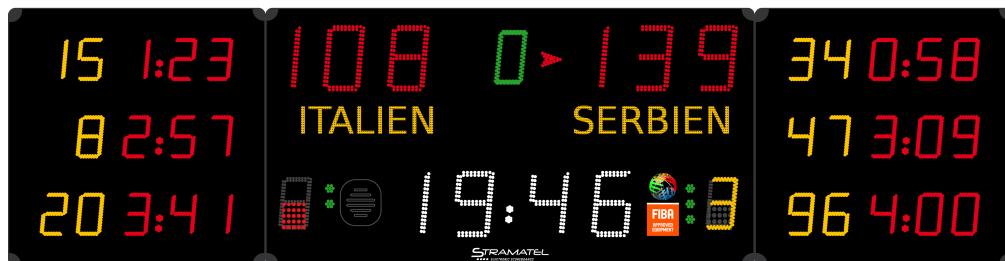

MULTISPORT PRO Serie Lesbarkeit 110 m
BASKETBALL - HANDBALL - VOLLEYBALL - TENNIS - TISCHTENNIS - BADMINTON - FUSSBALL
HOCKEY (Rink/Inline/Eis) - FLOORBALL - NETBALL - BOXEN - FREIMODUS

Art.Nr. 2664604

452 MB 3104 long

(Bild unverbindlich)

konform neusten
FIBA Regeln

Lieferumfang

- 1 Anzeigetafel aus 2 Modulen
- 1 Bedienpult, 1 Timer-Pult, 1 PC-Tastatur
- 1 Transportkoffer zur Aufbewahrung der Pulte
- 1 Netzkabel
- Montage- und Bedienungsanleitung
  (Smartphone nicht im Lieferumfang enthalten)