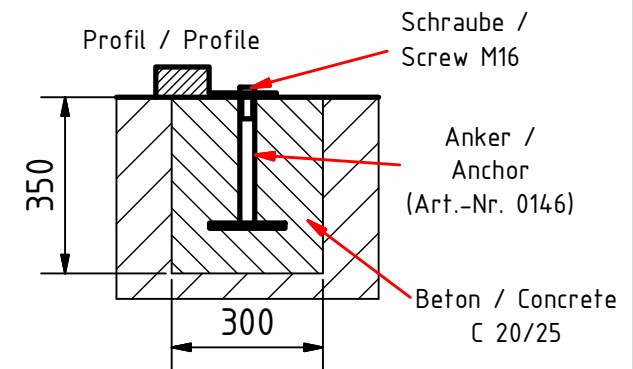

Befestigungsalternativen:

1. Verankerung mit Schrauben $\varnothing 10$ mm und Dübeln
2. Spezial-Anker mit Innengewinde (siehe Detailzeichnung)

Alternative attachments on the ground:

1. Fix with Screw $\varnothing 10$ mm and dowels
2. Spezial anchors with internal thread (see drawing)

Kabinentyp

Art.-Nr.	breit/wide	Sitze/Seats	(X)
0642	2m	4	1800
0630	2,5m	4+Tisch	2300
0643	2,5m	5	2300
0631	3m	6	2800
0632	4m	8	3800
0633	5m	10	4800
0627	6m	12	5800
0635	7m	14	6800

Maßstab: 1 : 50

Maßangaben in: mm

Werkstoff: Aluminium

Gewicht: -

	Datum	Name
Gezeichnet	25.02.2013	M.Ludwig
Kontrolliert		
Aktualisiert	27.05.2016	M.Ludwig

Spielerkabine
"Champion"

Team Shelter
"Champion"

Art.-Nr. : 2359104

Einbauanleitung