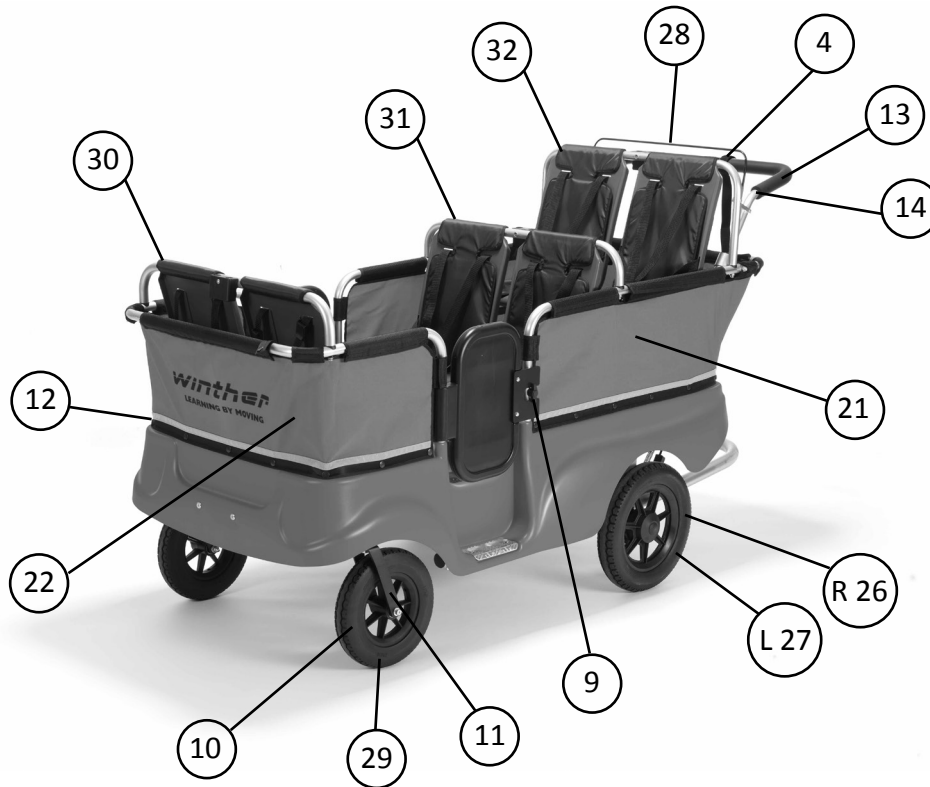

- DK** Reservedele
- GB** Spare Parts
- DE** Ersatzteile

Art.Nr. 2013611

- DK** Reservedele
- GB** Spare Parts
- DE** Ersatzteile

Pos.	Item no.	Pos.	Item no.	Pos.	Item no.
1		13	 50877	25	
2		14	 50878	26	 50847
3		15	 x 2 50881	27	 50848
4	 50859	16	 50882	28	 50898
5		17	 50883	29	 50891
6		18	 50884	30	 50879
7		19	 x 4 50885	31	 50899
8	 50868	20		32	 50846
9	 50869	21	 50887	33	
10	 50873	22	 50892	34	
11	 50874	23	 50896	35	
12	 x 12 50875	24	 50897	36	