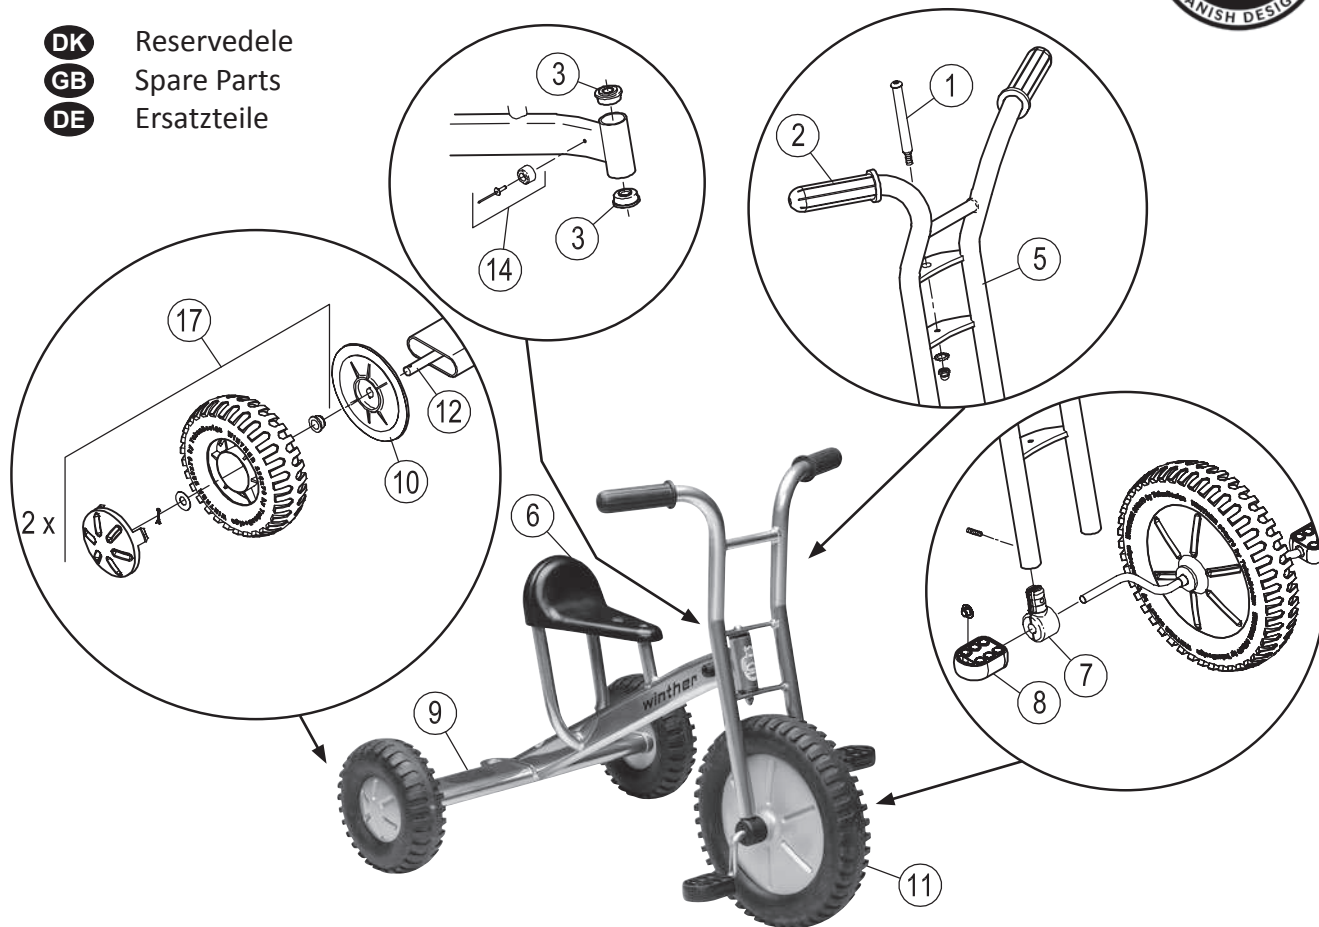

452.74

Art.Nr. 3433414

- DK** Reservedele
- GB** Spare Parts
- DE** Ersatzteile

Pos.		Pos.		Pos.	
1	x1 x2 x1	7	x2 x2 x1	13	
2	x2 x2	8	x2 x2	14	x2 x2
3	x2	9	x2	15	
4		10	x2	16	
5		11		17	
6		12		18	

452.74

- DK** Reservedele
- GB** Spare Parts
- DE** Ersatzteile

452.74					
Version					
Pos.	1.0				
1	50501				
2	50503				
3	50504				
4	-				
5	50749				
6	50580				
7	50506				
8	50510				
9	50511				
10	50750				
11	50781				
12	50753				
13	-				
14	50531				
15	-				
16	-				
17	50754				
18	-				