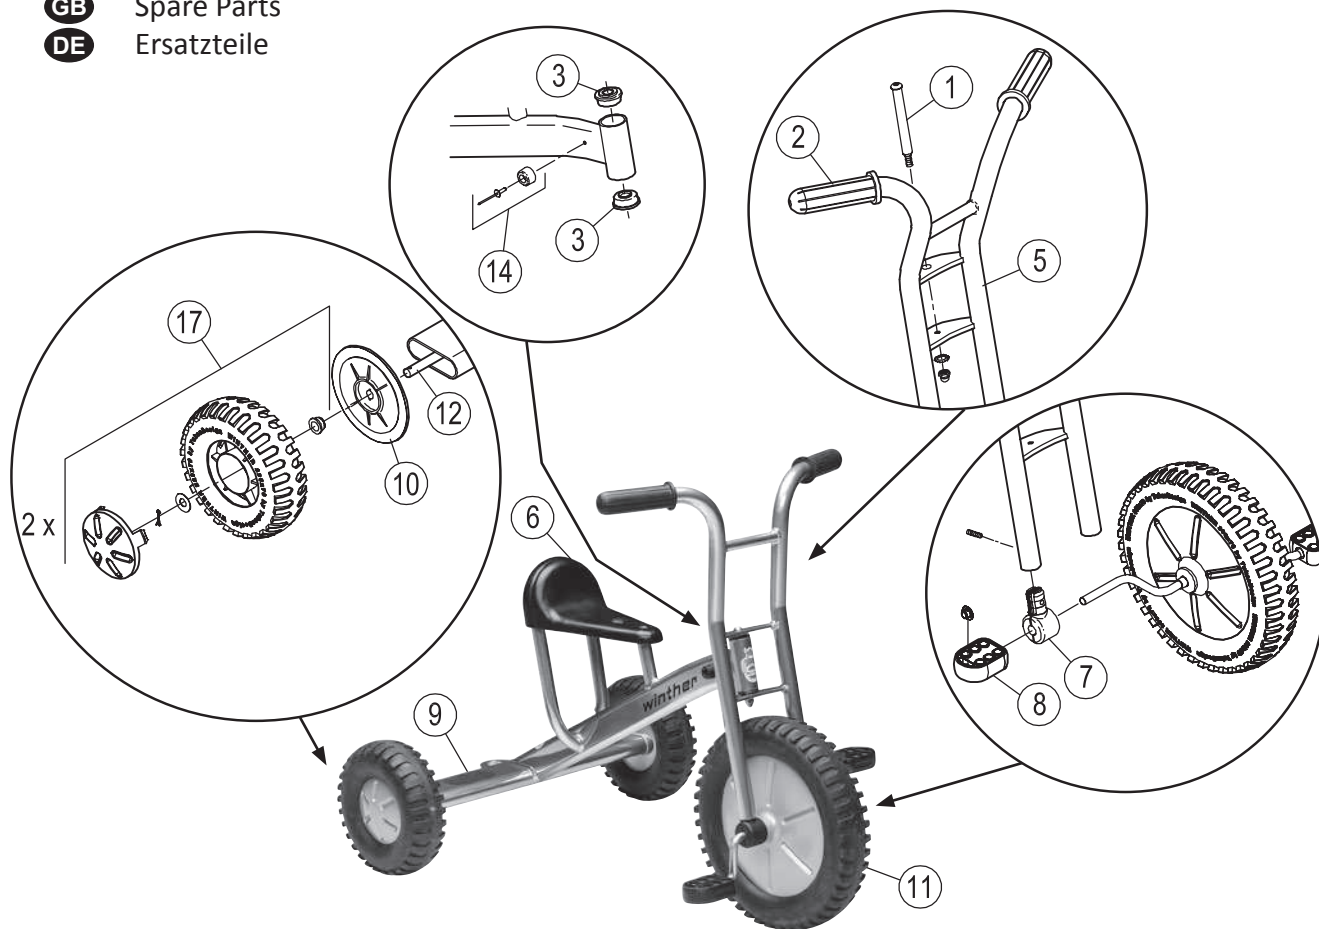

452.74

Art.Nr. 3433414

- DK** Reservedele
- GB** Spare Parts
- DE** Ersatzteile

Pos.		Pos.		Pos.	
1	x1 x2 x1	7	x2 x2 x1	13	
2	x2 x2	8	x2 x2	14	x2 x2
3	x2	9	x2	15	
4		10	x2	16	
5		11		17	
6		12		18	

452.74

- DK** Reservedele
- GB** Spare Parts
- DE** Ersatzteile

452.74					
Version					
Pos.	1.0				
1	50501				
2	50503				
3	50504				
4	-				
5	50749				
6	50580				
7	50506				
8	50510				
9	50511				
10	50750				
11	50781				
12	50753				
13	-				
14	50531				
15	-				
16	-				
17	50754				
18	-				