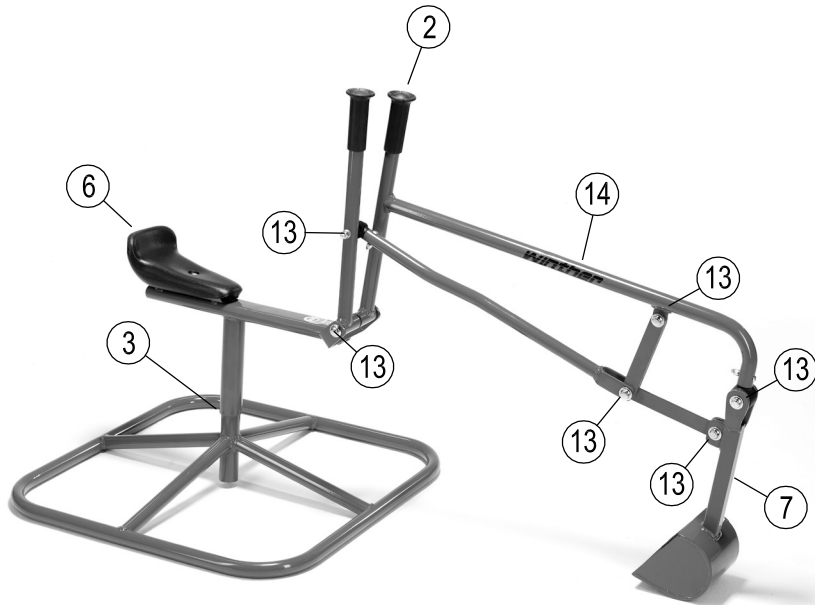

# 625

EN 71

Art.Nr. 2948704

- DK** Reservedele
- GB** Spare Parts
- DE** Ersatzteile

Pos.		Pos.		Pos.	
1		8		15	
2	 x2  x2	9		16	
3	 x1	10		17	
4		11		18	
5		12		19	
6		13	 x12	20	
7		14		21	

# 625

EN 71

- DK** Reservedele
- GB** Spare Parts
- DE** Ersatzteile

625.00				
Version				
Pos.	1.0			
1	-			
2	50538			
3	50478			
4	-			
5	-			
6	50949			
7	50948			
8	-			
9	-			
10	-			
11	-			
12	-			
13	50476			
14	50477			
15	-			
16	-			
17	-			
18	-			