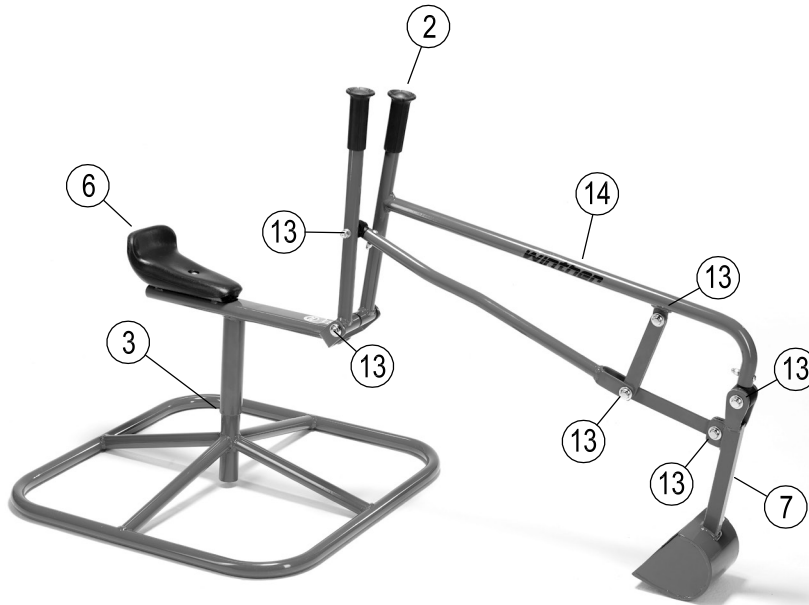

# 625

EN 71

Art.Nr. 2948704

- DK** Reservedele
- GB** Spare Parts
- DE** Ersatzteile

Pos.		Pos.		Pos.	
1		8		15	
2	 x2  x2	9		16	
3	 x1	10		17	
4		11		18	
5		12		19	
6		13	 x12	20	
7		14		21	

# 625

EN 71

- DK** Reservedele
- GB** Spare Parts
- DE** Ersatzteile

625.00				
Version				
Pos.	1.0			
1	-			
2	50538			
3	50478			
4	-			
5	-			
6	50949			
7	50948			
8	-			
9	-			
10	-			
11	-			
12	-			
13	50476			
14	50477			
15	-			
16	-			
17	-			
18	-			