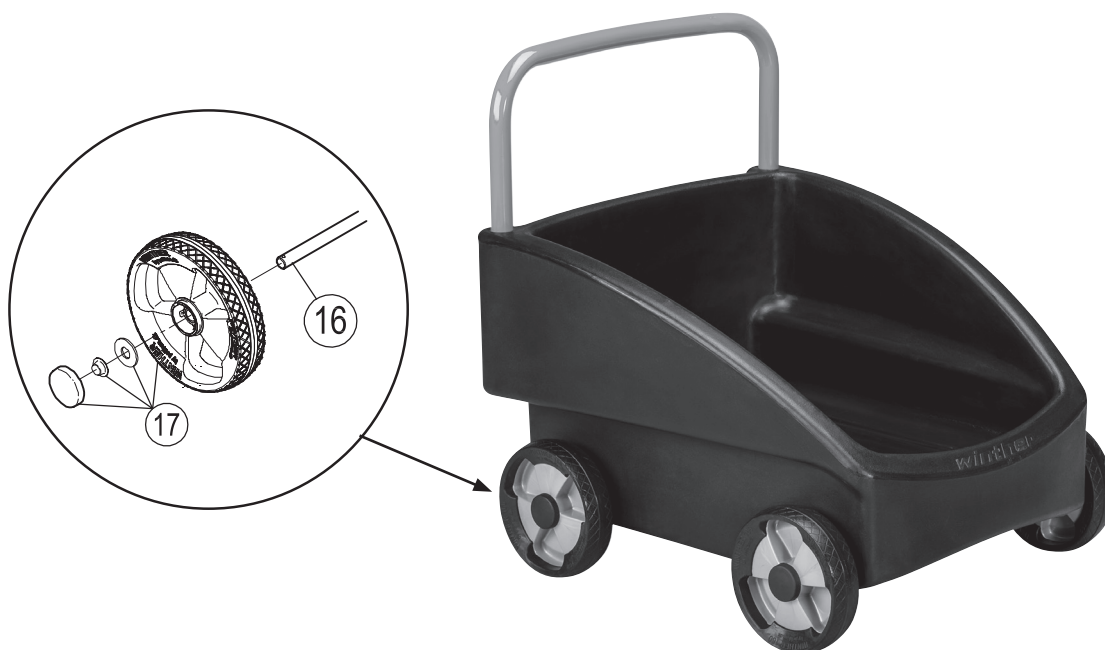

571

EN 71

- **DK** Reservedele
- **GB** Spare Parts
- **DE** Ersatzteile

571.00					
Version					
Pos.	1.0				
1	-				
2	-				
3	-				
4	-				
5	-				
6	-				
7	-				
8	-				
9	-				
10	-				
11	-				
12	-				
13	-				
14	-				
15	-				
16	50423				
17	50573				
18	-