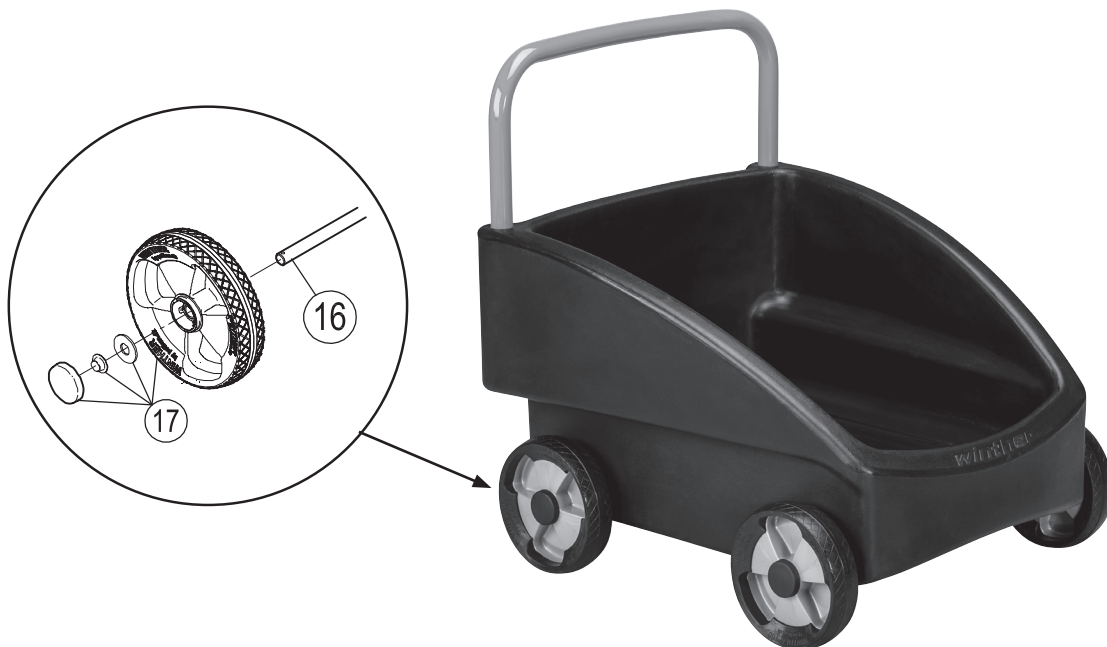

# 571

EN 71

Art.Nr. 2841700

- DK** Reservedele
- GB** Spare Parts
- DE** Ersatzteile

Pos.		Pos.		Pos.	
1		7		13	
2		8		14	
3		9		15	
4		10		16	
5		11		17	
6		12		18	