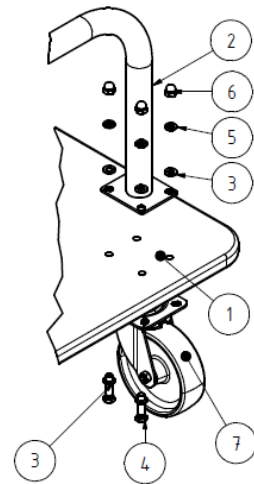

Abb.1 Transportwagen für 1 Bodenturnmatte

1. Im Lieferumfang sind enthalten:

<u>Pos.</u>	<u>Anz.</u>	<u>Bezeichnung</u>
1	1	Platte 995 x 1495 mm
2	2	Bügel
3	32	Unterlegscheibe DIN 125 – A8
4	16	Sechskantschraube DIN 933 – M8 x 35
5	16	Federring DIN 127 – 8
6	16	Hutmutter DIN 1587 – M8
7	4	Rolle mit Anschraubplatte Ø = 125 mm

Abb. 2: Montage

A (1 : 5)

2. Bedienungs- und Aufbauanleitung

Um den Wagen aufzubauen, müssen Sie die Rollen (7) und Bügel (2) an der Platte (1) montieren. Verwenden Sie hierfür die entsprechenden Schrauben (3,4,5,6).