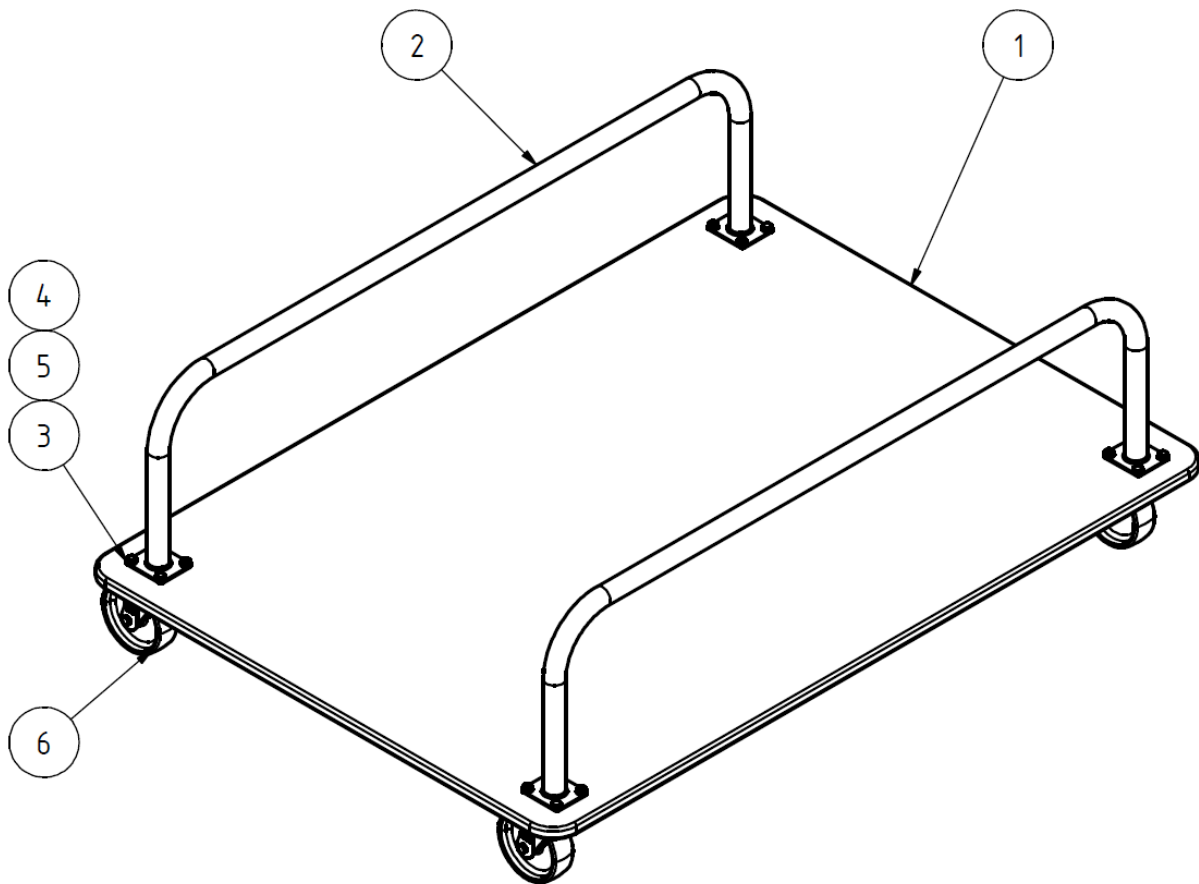

Bedienungs- / Montageanleitung für Transportwagen für eine Bodenturnmatte

Vielen Dank, dass Sie sich für ein **Sport-Thieme**-Produkt entschieden haben. Damit Sie viel Freude an diesem Produkt haben, erhalten Sie im Folgenden wichtige Hinweise für Ihre Sicherheit sowie den Gebrauch und die Wartung des Gerätes. Lesen Sie bitte diese Anleitung vollständig durch, bevor Sie mit der Montage bzw. Nutzung beginnen:

Abb.1 Transportwagen für 1 Bodenturnmatte

1. Im Lieferumfang sind enthalten:

<u>Pos.</u>	<u>Anz.</u>	<u>Bezeichnung</u>
1	1	Platte 995 x 1495 mm
2	2	Bügel
3	32	Unterlegscheibe DIN 125 – A8
4	16	Sechskantschraube DIN 933 – M8 x 35
5	16	Federring DIN 127 – 8
6	16	Hutmutter DIN 1587 – M8
7	4	Rolle mit Anschraubplatte Ø = 125 mm

Allgemein

Der Transportwagen ist ein Gerät zum Transport und Lagern von Bodenturnmatten. Durch die geschlossene Plattform transportieren und lagern Sie Ihre Matten wesentlich schonender. Mit 4 leichtgängigen, kugelgelagerten Lenkrollen.

Abb. 2: Montage

A (1 : 5)

2. Bedienungs- und Aufbauanleitung

Um den Wagen aufzubauen, müssen Sie die Rollen (7) und Bügel (2) an der Platte (1) montieren. Verwenden Sie hierfür die entsprechenden Schrauben (3,4,5,6).