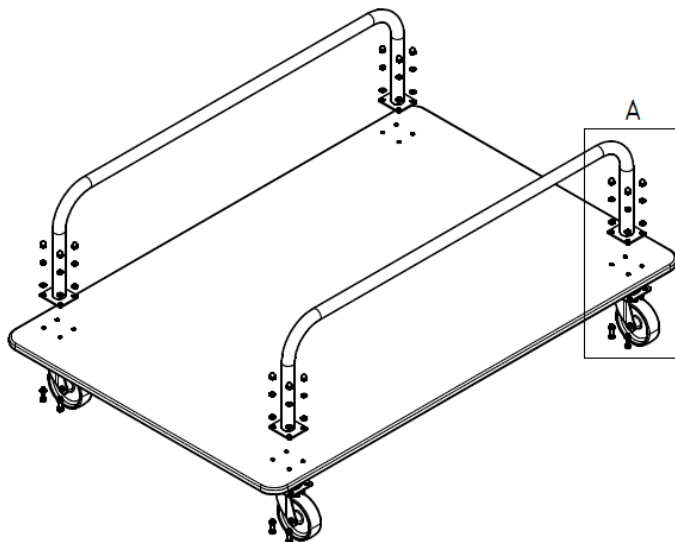

Abb.1 Transportwagen für 1 Bodenturnmatte

1. Im Lieferumfang sind enthalten:

<u>Pos.</u>	<u>Anz.</u>	<u>Bezeichnung</u>
1	1	Platte 995 x 1495 mm
2	2	Bügel
3	32	Unterlegscheibe DIN 125 – A8
4	16	Sechskantschraube DIN 933 – M8 x 35
5	16	Federring DIN 127 – 8
6	16	Hutmutter DIN 1587 – M8
7	4	Rolle mit Anschraubplatte Ø = 125 mm

Allgemein

Der Transportwagen ist ein Gerät zum Transport und Lagern von Bodenturnmatten. Durch die geschlossene Plattform transportieren und lagern Sie Ihre Matten wesentlich schonender. Mit 4 leichtgängigen, kugelgelagerten Lenkrollen.

Abb. 2: Montage

A (1 : 5)

2. Bedienungs- und Aufbauanleitung

Um den Wagen aufzubauen, müssen Sie die Rollen (7) und Bügel (2) an der Platte (1) montieren. Verwenden Sie hierfür die entsprechenden Schrauben (3,4,5,6).