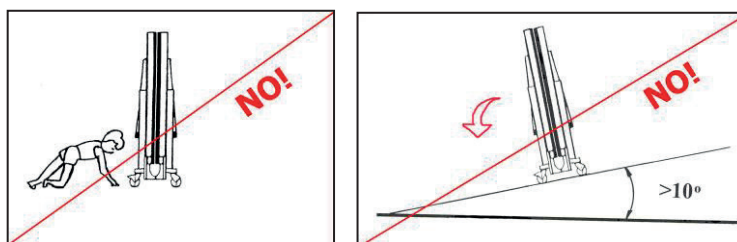

JOOLA®

Art. 11650 JOOLA ALUTERNA OUTDOOR TABLE

03.03.2021

EN 14468-1

<p>1</p>  <p>x2</p> <p>N/A</p>	<p>2</p>  <p>40mm x 40mm</p> <p>x4</p> <p>R-0-11650-01-128</p>	<p>3</p>  <p>x4</p> <p>R-0-11200-02-128</p>	<p>4</p>  <p>x1</p> <p>R-0-7889-02-128</p>	<p>5</p>  <p>6.5"</p> <p>x8</p> <p>R-0-11577-02-128</p>
--	--	---	--	---

 <p>H1+H2+H3+H4</p> <p>x1</p> <p>R-0-7887-40-128</p>	<p>H1</p>  <p>40mm</p> <p>x8</p> <p>R-0-7887-41-128</p>	<p>H2</p>  <p>M8 x 60mm</p> <p>x8</p> <p>R-0-11127-42-128</p>
	<p>H3</p>  <p>x16</p> <p>R-0-7889-42-128</p>	<p>H4</p>  <p>M8</p> <p>x8</p> <p>R-0-11200-44-128</p>