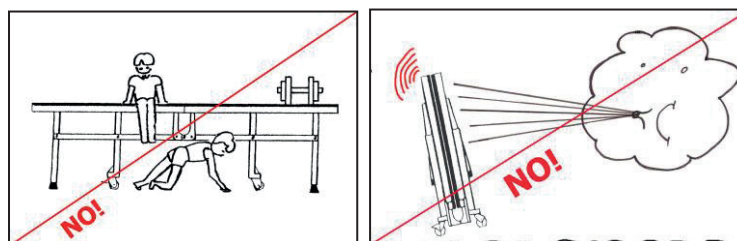

JOOLA®

Art. 11650 JOOLA ALUTERNA OUTDOOR TABLE

03.03.2021

EN 14468-1

<p>1</p>  <p>x2</p> <p>N/A</p>	<p>2</p>  <p>40mm x 40mm</p> <p>x4</p> <p>R-0-11650-01-128</p>	<p>3</p>  <p>x4</p> <p>R-0-11200-02-128</p>	<p>4</p>  <p>x1</p> <p>R-0-7889-02-128</p>	<p>5</p>  <p>6.5"</p> <p>x8</p> <p>R-0-11577-02-128</p>
--	--	---	--	---