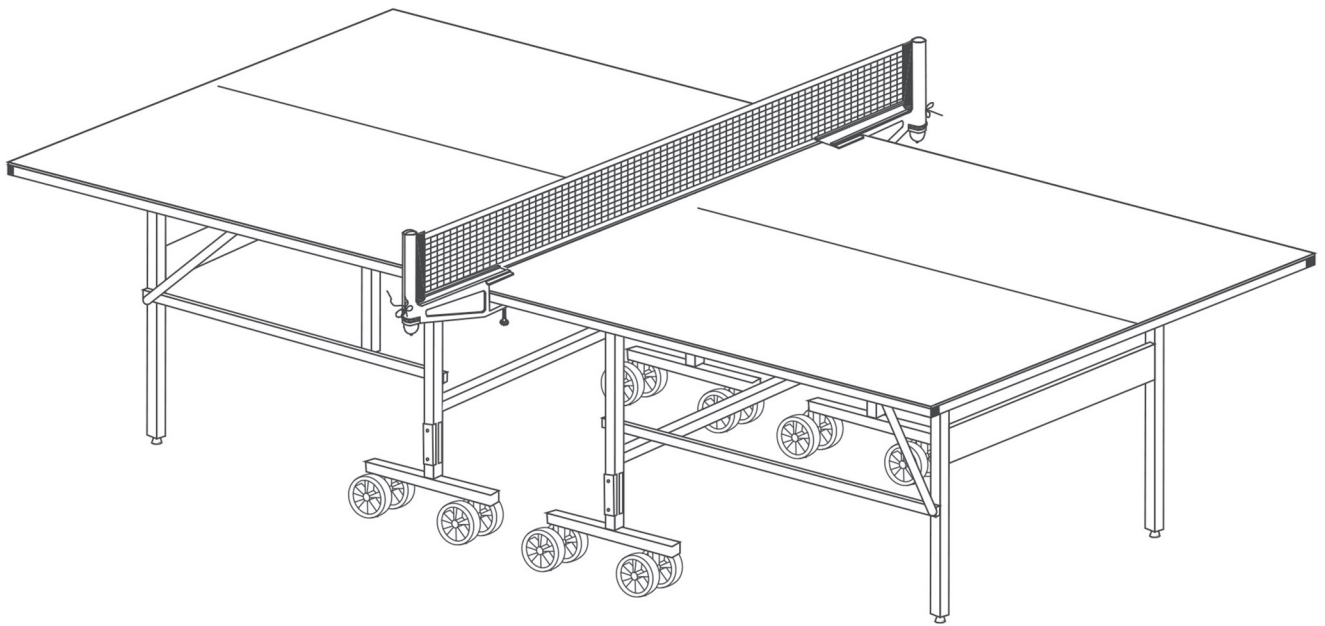

JOOLA®

Art. 11650 JOOLA ALUTERNA OUTDOOR TABLE

03.03.2021

EN 14468-1

<p>1</p>  <p>x2</p> <p>N/A</p>	<p>2</p>  <p>40mm x 40mm</p> <p>x4</p> <p>R-0-11650-01-128</p>	<p>3</p>  <p>x4</p> <p>R-0-11200-02-128</p>	<p>4</p>  <p>x1</p> <p>R-0-7889-02-128</p>	<p>5</p>  <p>6.5"</p> <p>x8</p> <p>R-0-11577-02-128</p>
--	--	---	--	---