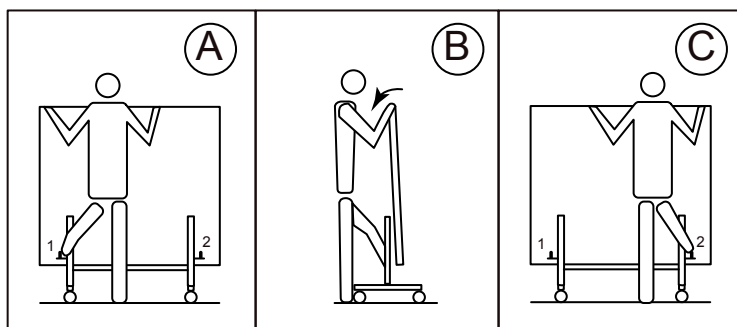

JOOLA®

Art. 11650 JOOLA ALUTERNA OUTDOOR TABLE

03.03.2021

EN 14468-1

<p>1</p>  <p>x2</p> <p>N/A</p>	<p>2</p>  <p>40mm x 40mm</p> <p>x4</p> <p>R-0-11650-01-128</p>	<p>3</p>  <p>x4</p> <p>R-0-11200-02-128</p>	<p>4</p>  <p>x1</p> <p>R-0-7889-02-128</p>	<p>5</p>  <p>6.5"</p> <p>x8</p> <p>R-0-11577-02-128</p>
--	--	---	--	---

 <p>H1+H2+H3+H4</p> <p>x1</p> <p>R-0-7887-40-128</p>	<p>H1</p>  <p>40mm</p> <p>x8</p> <p>R-0-7887-41-128</p>	<p>H2</p>  <p>M8 x 60mm</p> <p>x8</p> <p>R-0-11127-42-128</p>
	<p>H3</p>  <p>x16</p> <p>R-0-7889-42-128</p>	<p>H4</p>  <p>M8</p> <p>x8</p> <p>R-0-11200-44-128</p>