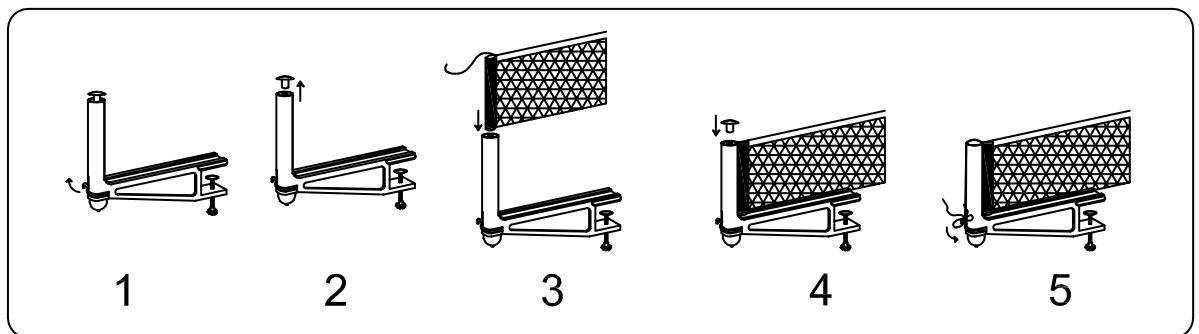

JOOOLA®

Art. 11642 JOOLA OUTDOOR J200A GREY TABLE TENNIS TABLE

09.2021

EN 14468-1

1	2	3	4
			
x2	x4	x4	x1
N/A	R-0-11642-01-128	R-0-11200-02-128	R-0-11642-02-128

 H1+H2+H3+H4	H1	H2
		
x1	x8	M8 X 45mm x8
R-0-11642-40-128	R-0-11642-41-128	R-0-11200-42-128
	H3	H4
		
	x16	M8 x8
	R-0-7889-42-128	R-0-11200-44-128

FIG.1

FIG.2

FIG.3

FIG.4