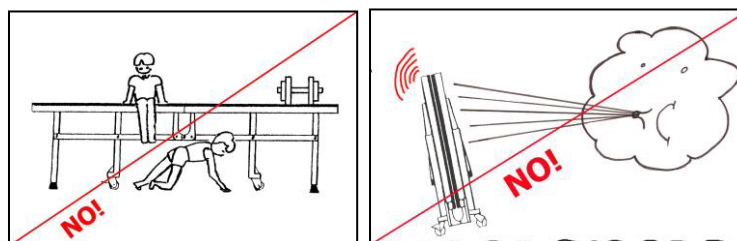

JOOOLA®

Art. 11642 JOOLA OUTDOOR J200A GREY TABLE TENNIS TABLE

09.2021

EN 14468-1

1	2	3	4
			
x2	x4	x4	x1
N/A	R-0-11642-01-128	R-0-11200-02-128	R-0-11642-02-128

 H1+H2+H3+H4	H1	H2
		
x1	x8	M8 X 45mm x8
R-0-11642-40-128	R-0-11642-41-128	R-0-11200-42-128
	H3	H4
		
	x16	M8 x8
	R-0-7889-42-128	R-0-11200-44-128