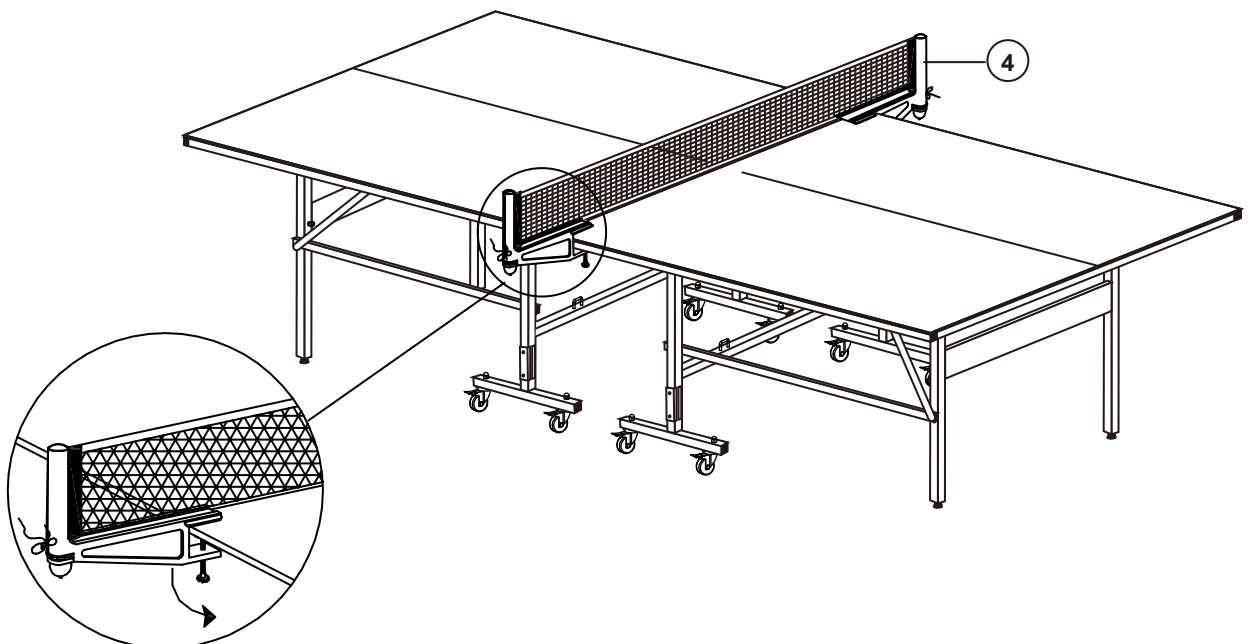

JOOOLA®

Art. 11642 JOOLA OUTDOOR J200A GREY TABLE TENNIS TABLE

09.2021

EN 14468-1

1	2	3	4
			
x2	x4	x4	x1
N/A	R-0-11642-01-128	R-0-11200-02-128	R-0-11642-02-128

 H1+H2+H3+H4	H1	H2
		
x1	x8	M8 X 45mm x8
R-0-11642-40-128	R-0-11642-41-128	R-0-11200-42-128
	H3	H4
		
	x16	M8 x8
	R-0-7889-42-128	R-0-11200-44-128

FIG.1

FIG.2

FIG.3

FIG.4