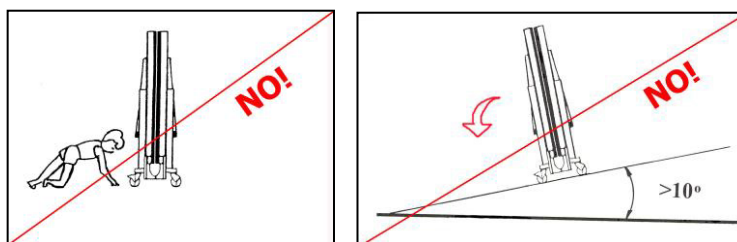

JOOOLA®

Art. 11642 JOOLA OUTDOOR J200A GREY TABLE TENNIS TABLE

09.2021

EN 14468-1

1	2	3	4
			
x2	x4	x4	x1
N/A	R-0-11642-01-128	R-0-11200-02-128	R-0-11642-02-128

 H1+H2+H3+H4	H1	H2
		
x1	x8	M8 X 45mm x8
R-0-11642-40-128	R-0-11642-41-128	R-0-11200-42-128
	H3	H4
		
	x16	M8 x8
	R-0-7889-42-128	R-0-11200-44-128