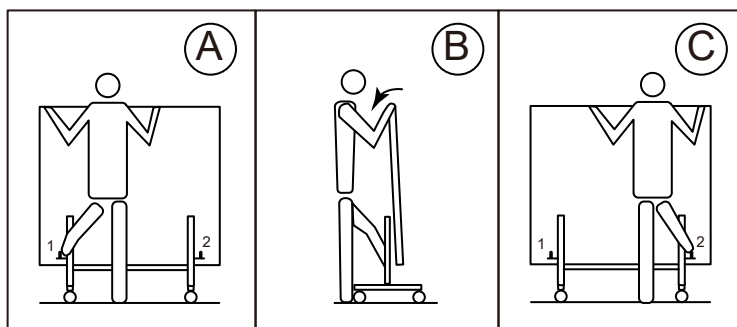

JOOOLA®

Art. 11642 JOOLA OUTDOOR J200A GREY TABLE TENNIS TABLE

09.2021

EN 14468-1

1	2	3	4
			
x2	x4	x4	x1
N/A	R-0-11642-01-128	R-0-11200-02-128	R-0-11642-02-128

 H1+H2+H3+H4	H1	H2
		
x1	x8	M8 X 45mm x8
R-0-11642-40-128	R-0-11642-41-128	R-0-11200-42-128
	H3	H4
		
	x16	M8 x8
	R-0-7889-42-128	R-0-11200-44-128