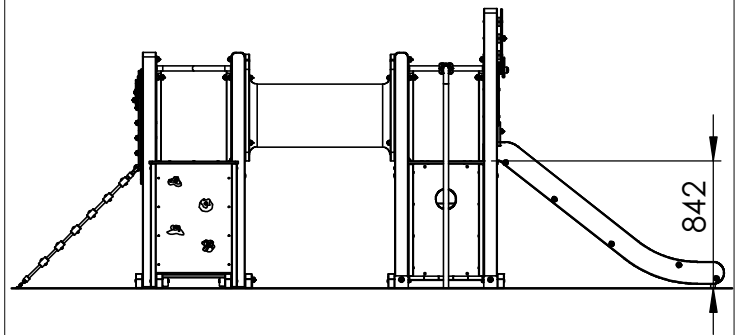

G561/A/B

MAMMOET (met inoxglijbaan, kruiptunnel, rechte glijstang)
 MAMMOUTH (toboggan inox, tunnel à grimper, mât droit)
 MAMMUT (Edelstahlrutsche, Kriechtunnel, gerade Rutschstange)
 MAMMOTH (stainless steel slide, crawl tunnel, straight fireman's pole)
 MAMUT (tobogán de acero inoxidable, túnel y barra de bomberos)

Montagehandleiding
Notice de montage
Assembling manual
Montageanleitung

Leeftijd:
 Age:
 Age group:
 Alter:
 Edad:

2-6

EUROPLAY nv
 Eegene 9
 B-9200 DENDERMONDE
 tel. 32.52.22 66 22
 fax.32.52.22 67 22
 www.europlay.eu

Instrucciones para el montaje

Dat.: 11/10/2018

Page: 1/3

VALHOOGTE / HAUTEUR DE CHUTE
 FALL HEIGHT / FALLHÖHE / ALTURA DE CAÍDA

VEILIGHEIDSAFSTAND / ESPACE DE CHUTE / SAFETY AREA /
 SICHERHEITSAFSTAND / ZONA DE SEGURIDAD

AFMETINGEN
 DIMENSIONS
 MASSE
 DIMENSIONES
 L : 4682 mm
 H : 1850 mm
 Br : 1917 mm

Benodigdheden -- Liste des pièces -- Requisites -- Benötigtes -- Accesorios

G550/A/B

1x

F050

1x

14 kg

8x