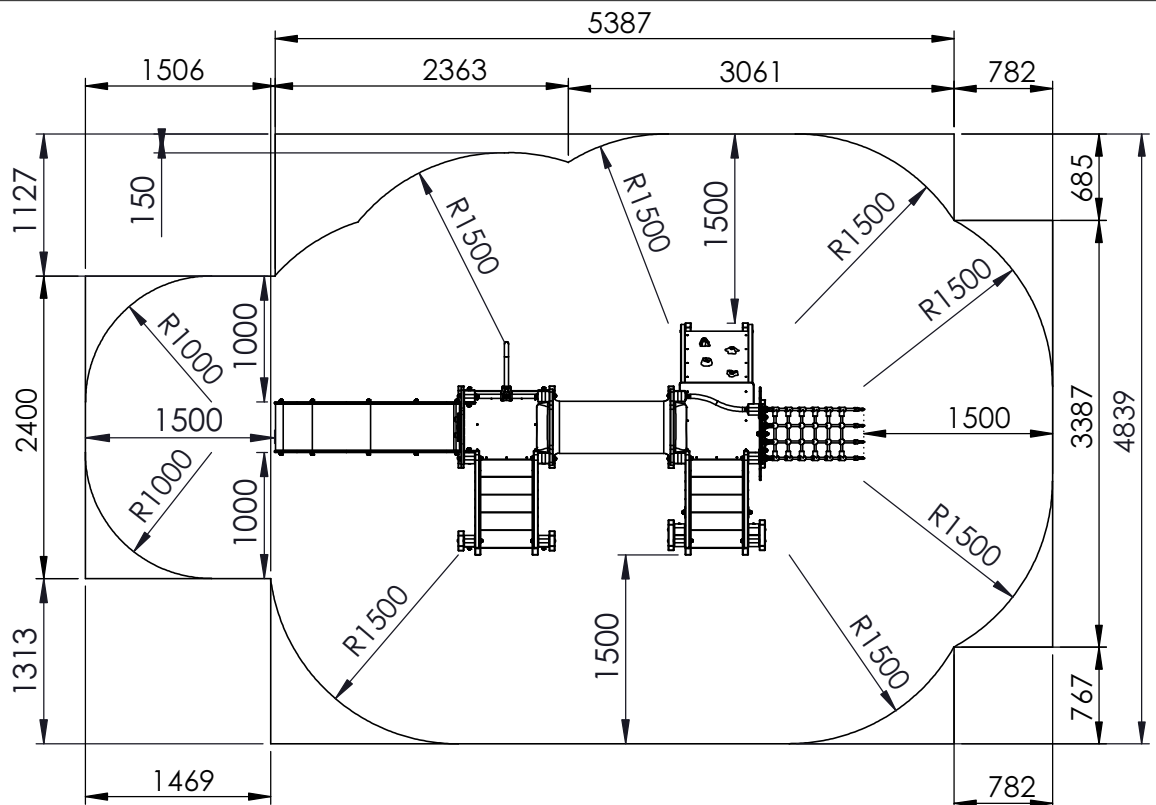

Instrucciones para el montaje

Dat.: 11/10/2018

Page: 1/3

VALHOOGTE / HAUTEUR DE CHUTE
 FALL HEIGHT / FALLHÖHE / ALTURA DE CAÍDA

VEILIGHEIDSAFSTAND / ESPACE DE CHUTE / SAFETY AREA /
 SICHERHEITSAFSTAND / ZONA DE SEGURIDAD

AFMETINGEN
 DIMENSIONS
 MASSE
 DIMENSIONES
 L : 4682 mm
 H : 1850 mm
 Br : 1917 mm

Benodigdheden -- Liste des pièces -- Requisites -- Benötigtes -- Accesorios

G550/A/B

1x

F050

1x

14 kg

8x