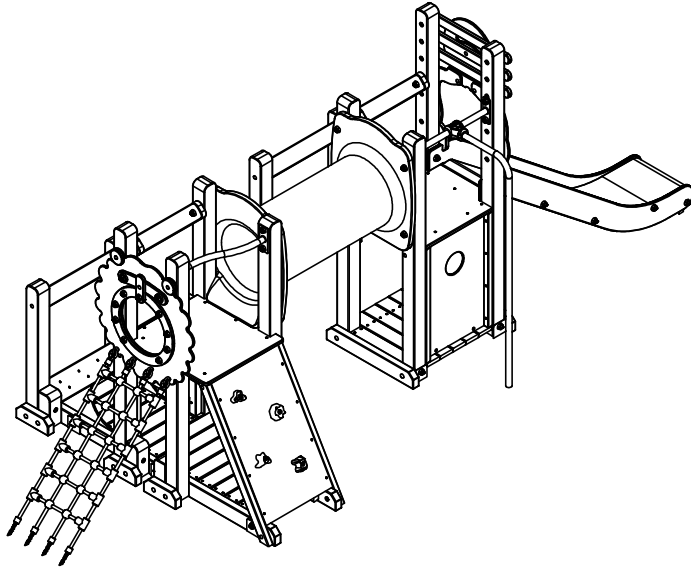

G561/A/B

MAMMOET (met inoxglijbaan, kruiptunnel, rechte glijstang)
 MAMMOUTH (toboggan inox, tunnel à grimper, mât droit)
 MAMMUT (Edelstahlrutsche, Kriechtunnel, gerade Rutschstange)
 MAMMOTH (stainless steel slide, crawl tunnel, straight fireman's pole)
 MAMUT (tobogán de acero inoxidable, túnel y barra de bomberos)

Montagehandleiding
Notice de montage
Assembling manual
Montageanleitung

Leeftijd:
 Age:
 Age group:
 Alter:
 Edad:

2-6

EUROPLAY nv
 Eegene 9
 B-9200 DENDERMONDE
 tel. 32.52.22 66 22
 fax.32.52.22 67 22
 www.europlay.eu

Instrucciones para el montaje

Dat.: 11/10/2018

Page: 1/3

VALHOOGTE / HAUTEUR DE CHUTE
 FALL HEIGHT / FALLHÖHE / ALTURA DE CAÍDA

VEILIGHEIDSAFSTAND / ESPACE DE CHUTE / SAFETY AREA /
 SICHERHEITSAFSTAND / ZONA DE SEGURIDAD

AFMETINGEN
 DIMENSIONS
 MASSE
 DIMENSIONES
 L : 4682 mm
 H : 1850 mm
 Br : 1917 mm

Benodigdheden -- Liste des pièces -- Requisites -- Benötigtes -- Accesorios

G550/A/B

1x

F050

1x

14 kg

8x