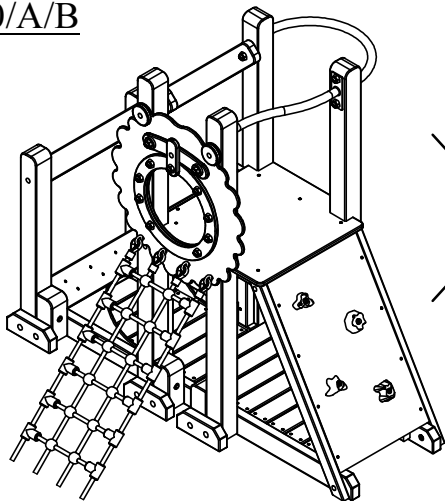

14 kg

8x

M8 x 90

8x

8x

G500/A/B

1x