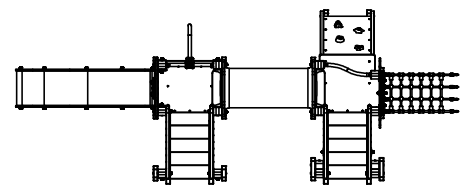

AFMETINGEN
 DIMENSIONS
 MASSE
 DIMENSIONES
 L : 4682 mm
 H : 1850 mm
 Br : 1917 mm

Benodigdheden -- Liste des pièces -- Requisites -- Benötigtes -- Accesorios

G550/A/B

1x

F050

1x

14 kg

8x

M8 x 90

8x

8x

G500/A/B

1x

1x