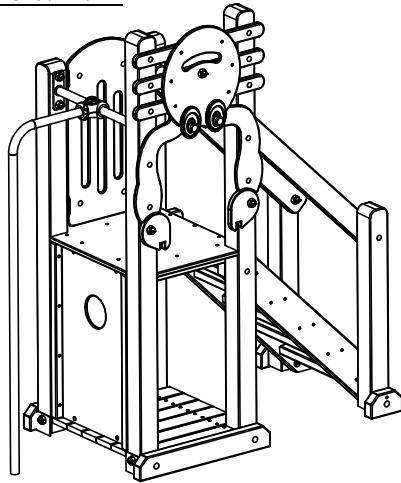

G561/A/B

MAMMOET (met inoxglijbaan, kruiptunnel, rechte glijstang)
 MAMMOUTH (toboggan inox, tunnel à grimper, mât droit)
 MAMMUT (Edelstahlrutsche, Kriechtunnel, gerade Rutschstange)
 MAMMOTH (stainless steel slide, crawl tunnel, straight fireman's pole)
 MAMUT (tobogán de acero inoxidable, túnel y barra de bomberos)

Instrucciones para el montaje

Dat.: 11/10/2018

Page: 1/3

VALHOOGTE / HAUTEUR DE CHUTE
 FALL HEIGHT / FALLHÖHE / ALTURA DE CAÍDA

VEILIGHEIDSAFSTAND / ESPACE DE CHUTE / SAFETY AREA /
 SICHERHEITSAFSTAND / ZONA DE SEGURIDAD

AFMETINGEN
 DIMENSIONS
 MASSE
 DIMENSIONES
 L : 4682 mm
 H : 1850 mm
 Br : 1917 mm

Benodigdheden -- Liste des pièces -- Requisites -- Benötigtes -- Accesorios

G550/A/B

1x

F050

1x

14 kg

8x