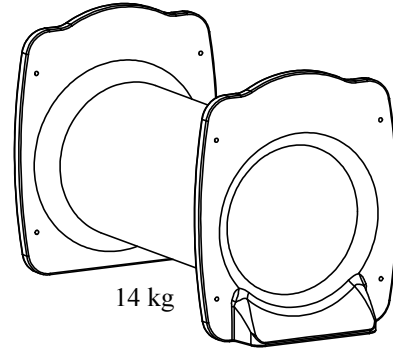

Instrucciones para el montaje

Dat.: 11/10/2018

Page: 1/3

VALHOOGTE / HAUTEUR DE CHUTE
 FALL HEIGHT / FALLHÖHE / ALTURA DE CAÍDA

VEILIGHEIDSAFSTAND / ESPACE DE CHUTE / SAFETY AREA /
 SICHERHEITSAFSTAND / ZONA DE SEGURIDAD

AFMETINGEN
 DIMENSIONS
 MASSE
 DIMENSIONES
 L : 4682 mm
 H : 1850 mm
 Br : 1917 mm

Benodigdheden -- Liste des pièces -- Requisites -- Benötigtes -- Accesorios

G550/A/B

1x

F050

1x

14 kg

8x