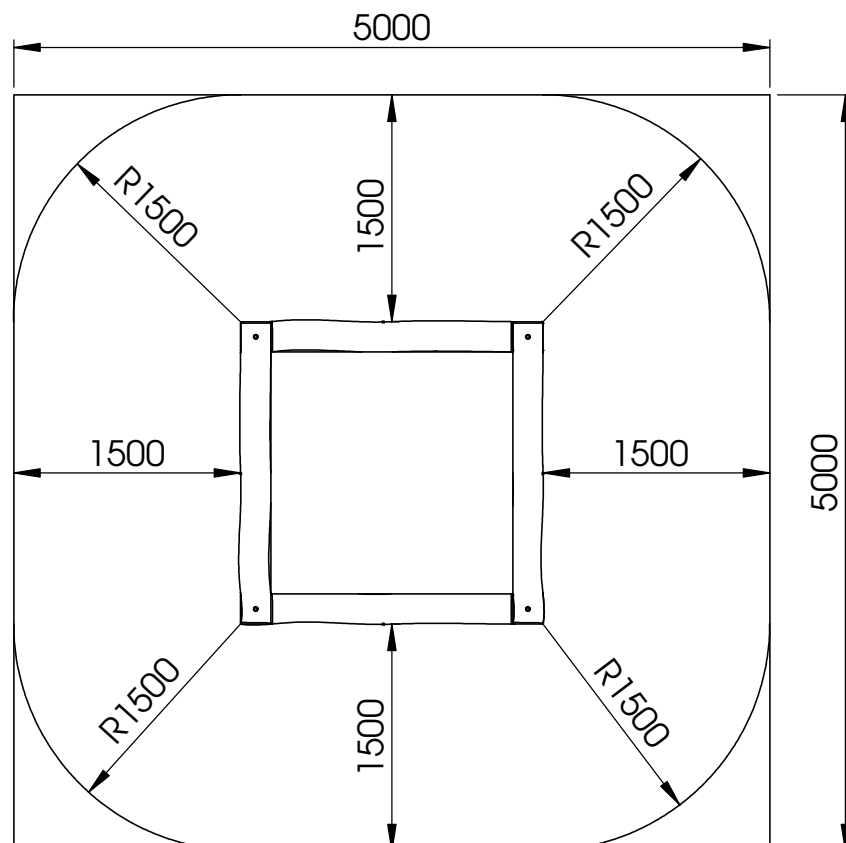

Leeftijd:
Age: /
Age group:
Alter:
Edad:
Età:

EUROPLAY nv
Eegene 9
B-9200 DENDERMONDE
tel. 32.52.22 66 22
fax.32.52.22 67 22
www.europlay.eu

Dat.: 18/03/2014
Page: 1/3

VALHOOGTE / HAUTEUR DE CHUTE /
FALL HEIGHT / FALLHÖHE/
ALTURA DE CAÍDA / ALTEZZA DI CADUTA

VEILIGHEIDSAFSTAND / ESPACE DE CHUTE / SAFETY AREA /
SICHERHEITSAFSTAND / ZONA DE SEGURIDAD / DISTANZA DI SICUREZZA

AFMETINGEN
DIMENSIONS
MASSE
DIMENSIONES
DIMENSIONI
L : 2,0m
H: 0,2m
Br: 2,0m

±25m2

Benodigdheden - Liste des pièces - Materials - Benötigtes - Accesorios - Requisiti

1x (2000xØ180-Ø200)		±50kg
1x (2000xØ180-Ø200)		±50kg
1x (2000xØ180-Ø200)		±50kg
1x (2000xØ180-Ø200)		±50kg
1x		
4x		M12x160
4x		M12