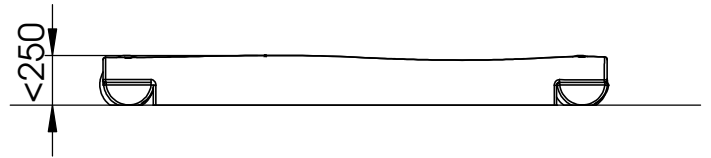

Leeftijd:
Age: /
Age group:
Alter:
Edad:
Età:

EUROPLAY nv
Eegene 9
B-9200 DENDERMONDE
tel. 32.52.22 66 22
fax.32.52.22 67 22
www.europlay.eu

Dat.: 18/03/2014
Page: 1/3

VALHOOGTE / HAUTEUR DE CHUTE /
FALL HEIGHT / FALLHÖHE/
ALTURA DE CAÍDA / ALTEZZA DI CADUTA

VEILIGHEIDSAFSTAND / ESPACE DE CHUTE / SAFETY AREA /
SICHERHEITSAFSTAND / ZONA DE SEGURIDAD / DISTANZA DI SICUREZZA

AFMETINGEN
DIMENSIONS
MASSE
DIMENSIONES
DIMENSIONI
L : 2,0m
H: 0,2m
Br: 2,0m

±25m2

Benodigdheden - Liste des pièces - Materials - Benötigtes - Accesorios - Requisiti

1x (2000xØ180-Ø200)		±50kg
1x (2000xØ180-Ø200)		±50kg
1x (2000xØ180-Ø200)		±50kg
1x (2000xØ180-Ø200)		±50kg
1x		
4x		M12x160
4x		M12