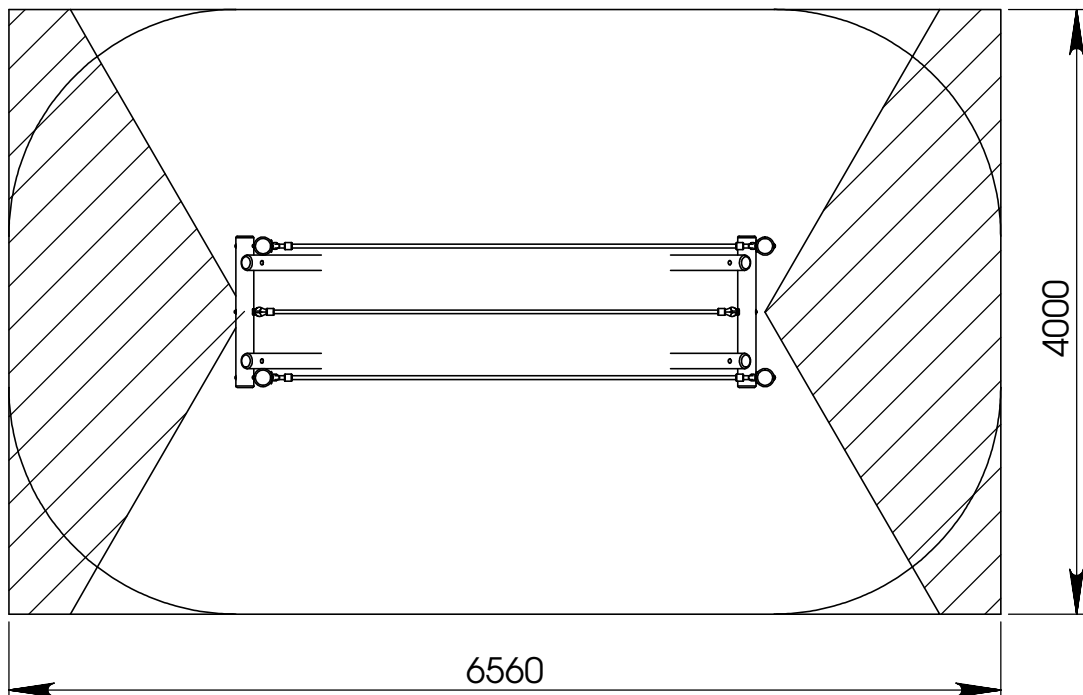

A640

Hercules

Art.Nr. 1616082

Montagehandleiding
Notice de montage
Assembling manual
Montageanleitung
Instrucciones para el montaje

Leeftijd:
Age: 4-15
Age group:
Alter:
Edad:

EUROPLAY nv
Eegene 9
B-9200 DENDERMONDE
tel. 32.52.22 66 22
fax.32.52.22 67 22
www.europlay.eu

Dat.: 15/06/2012
Page: 1/6

VALHOOGTE / HAUTEUR DE CHUTE
FALL HEIGHT / FALLHÖHE / ALTURA DE CAÍDA

VEILIGHEIDSAFSTAND / ESPACE DE CHUTE / SAFETY AREA /
SICHERHEITSAFSTAND / ZONA DE SEGURIDAD

AFMETINGEN
DIMENSIONS
MASSE
DIMENSIONES
L : 3560
H : 1000
Br: 1000