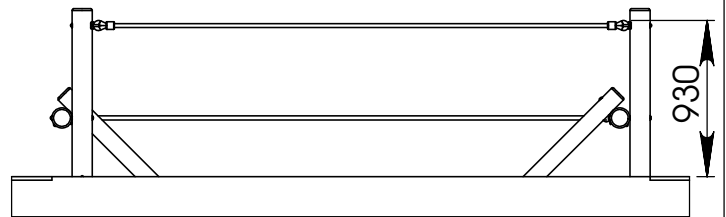

Dat.: 15/06/2012
Page: 1/6

VALHOOGTE / HAUTEUR DE CHUTE
FALL HEIGHT / FALLHÖHE / ALTURA DE CAÍDA

VEILIGHEIDSAFSTAND / ESPACE DE CHUTE / SAFETY AREA /
SICHERHEITSAFSTAND / ZONA DE SEGURIDAD

AFMETINGEN
DIMENSIONS
MASSE
DIMENSIONES
L : 3560
H : 1000
Br: 1000