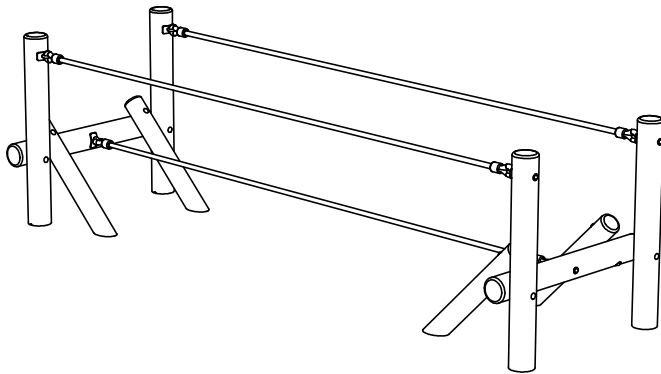

A640

Hercules

Art.Nr. 1616082

Montagehandleiding
Notice de montage
Assembling manual
Montageanleitung
Instrucciones para el montaje

Leeftijd:
Age: 4-15
Age group:
Alter:
Edad:

EUROPLAY nv
Eegene 9
B-9200 DENDERMONDE
tel. 32.52.22 66 22
fax.32.52.22 67 22
www.europlay.eu

Dat.: 15/06/2012
Page: 1/6

VALHOOGTE / HAUTEUR DE CHUTE
FALL HEIGHT / FALLHÖHE / ALTURA DE CAÍDA

VEILIGHEIDSAFSTAND / ESPACE DE CHUTE / SAFETY AREA /
SICHERHEITSAFSTAND / ZONA DE SEGURIDAD

AFMETINGEN
DIMENSIONS
MASSE
DIMENSIONES
L : 3560
H : 1000
Br: 1000

Samenvoegingszone avonturenpad
Zone de liaison parcours d'aventures
Verbindungsfeld survival parcours
Linking zone adventure path

Benodigdheden -- Liste des pièces -- Requisites -- Benötigtes -- Accesorios